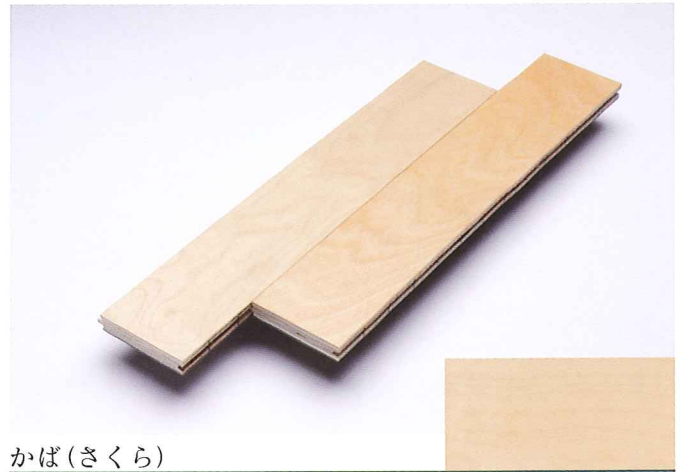

WOODNOTE

ウッドノート

自然の美しい木目を生かした耐久性・弾力性に富むフローリングは、
優しく明るい空間を創り出します。

フローリングバリエーション

なら

かば(さくら)

アメリカンオーク(赤) **新商品**

メープル

用途 学校・幼稚園の教室・廊下、講堂、集会所など

商品特性

表面に厚板単板を使用

自然木の暖かさを失うことなく、また、単板のすりきれの心配がありません。

スリット加工で性能アップ

当社独自のスリット加工を施し、しなやかさを持たせました。

■ 寸法・梱包入数

品名	寸法(mm)	面積(m ² /梱)
ウッドノート	12×75(90)×909	1.636
	15×75(90)×909	

「適度な弾力性」

●床材裏面の特殊発砲シートにより、適度な硬さと弾力性を備え、学校や幼稚園の教室や廊下、講堂、集会所など幅広くお使いいただけます。

「高い施工効率」

●コンクリートや捨貼合板に接着剤だけで施工できる、直貼用床材です。
●裏面に特殊裏溝加工を施すことで、下地に馴染みやすくなっています。

「耐摩耗性能をUP」

●土足での使用が可能な、特殊塗装床材です。
●JAS規格を上回る、耐摩耗性能を有し摩耗による傷や色落ちが起りにくくなっています。