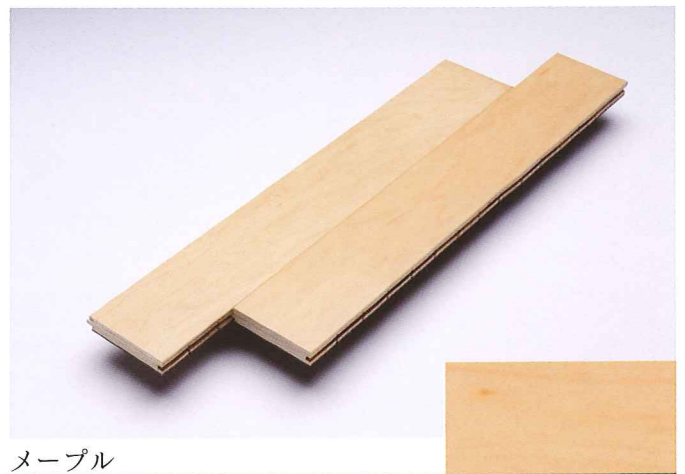

WOODNOTE

ウッドノート

自然の美しい木目を生かした耐久性・弾力性に富むフローリングは、
優しく明るい空間を創り出します。

フローリングバリエーション

なら

かば(さくら)

アメリカンオーク(赤) **新商品**

メープル

用途 学校・幼稚園の教室・廊下、講堂、集会所など

商品特性

表面に厚板単板を使用

自然木の暖かさを失うことなく、また、単板のすりきれの心配がありません。

スリット加工で性能アップ

当社独自のスリット加工を施し、しなやかさを持たせました。

■ 寸法・梱包入数

品名	寸法(mm)	面積(m ² /梱)
ウッドノート	12×75(90)×909	1.636
	15×75(90)×909	

「適度な弾力性」

●床材裏面の特殊発砲シートにより、適度な硬さと弾力性を備え、学校や幼稚園の教室や廊下、講堂、集会所など幅広くお使いいただけます。

「高い施工効率」

●コンクリートや捨貼合板に接着剤だけで施工できる、直貼用床材です。
●裏面に特殊裏溝加工を施すことで、下地に馴染みやすくなっています。

「耐摩耗性能をUP」

●土足での使用が可能な、特殊塗装床材です。
●JAS規格を上回る、耐摩耗性能を有し摩耗による傷や色落ちが起りにくくなっています。