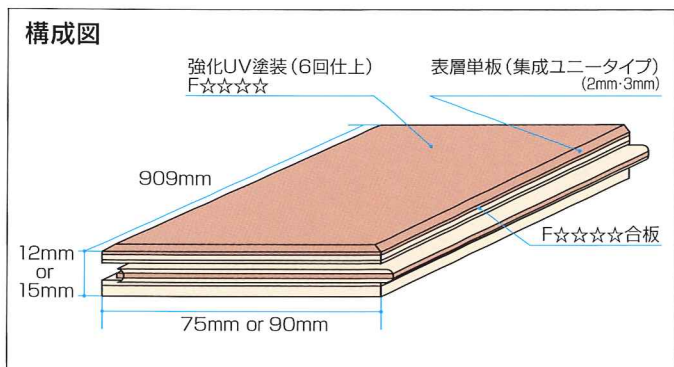

用途

学校・幼稚園の教室・廊下、講堂、集会所など

商品特性

表面に厚板単板を使用

自然木の暖かさを失うことなく、また、単板のすりきれの心配がありません。

スリット加工で性能アップ

当社独自のスリット加工を施し、しなやかさを持たせました。

■ 寸法・梱包入数

品名	寸法(mm)	面積(m ² /梱)
ウッドノート	12×75(90)×909	1.636
	15×75(90)×909	

【F☆☆☆☆】製品

●JAS規格・低ホルムアルデヒド「F☆☆☆☆」対応の床材ですので、安心してお使いいただけます。フローリングのJAS(日本農林規格)において表示区分毎にホルムアルデヒドの放散量が下表のように規定されています。

表示区分	平均値	最大値
F☆☆☆☆	0.3mg/L	0.4mg/L
F☆☆☆	0.5mg/L	0.7mg/L
F☆☆	1.5mg/L	2.1mg/L
F☆	5.0mg/L	7.0mg/L