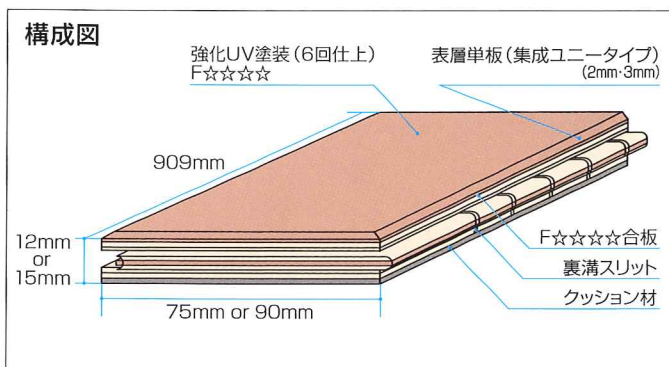

用途 学校・幼稚園の教室・廊下、講堂、集会所など

商品特性

表面に厚板単板を使用

自然木の暖かさを失うことなく、また、単板のすりきれの心配がありません。

スリット加工で性能アップ

当社独自のスリット加工を施し、しなやかさを持たせました。

■ 寸法・梱包入数

品名	寸法(mm)	面積(m ² /梱)
ウッドノート	12×75(90)×909	1.636
	15×75(90)×909	